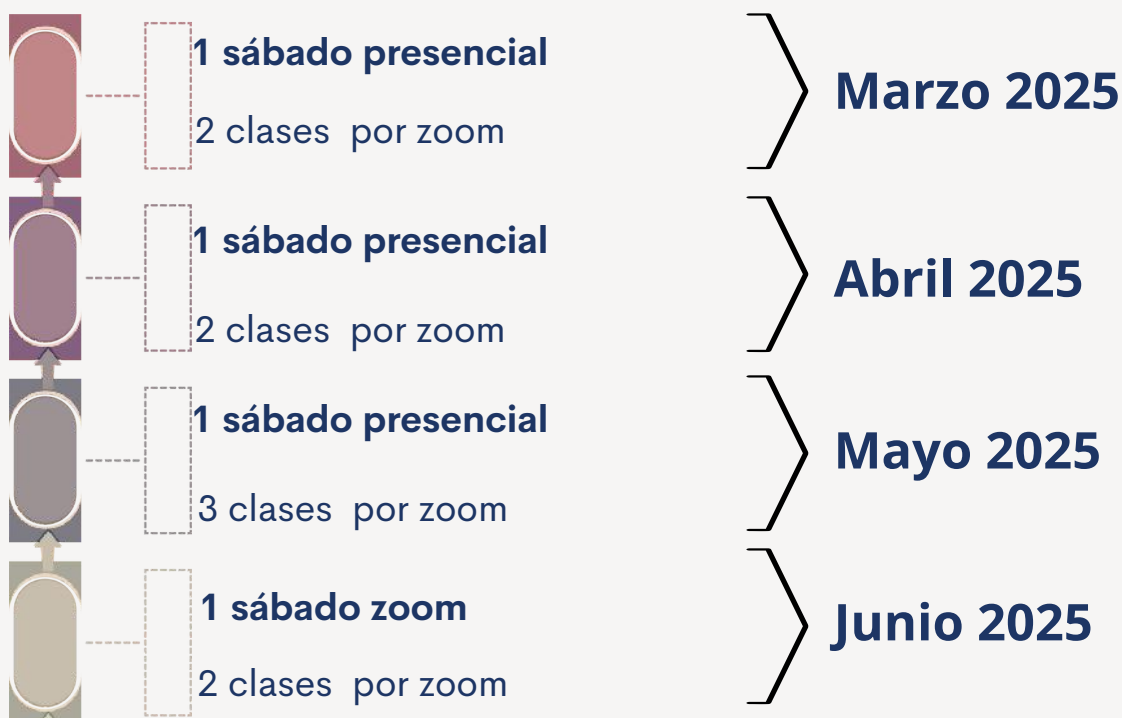

Calendario 2025 Fechas a determinar a fines de 2024

Durante el invierno, las malas condiciones meteorológicas pueden dificultar el acceso a las clases presenciales, especialmente a alumnos que vivan en regiones alejadas, por lo que notarás que los sábados entre junio y agosto serán clases de sábado impartidos en línea.

Esta época del año nos permitirá enfocarnos en aprender conceptos teóricos y darnos un respiro, espero, para enseñar y estudiar a fondo.

Las clases de un sábado al mes, en invierno, continuarán, pero ¡adaptaremos la experiencia y las trasladaremos al mundo virtual! Para volver a retomar la presencialidad de los sábados en el mes de septiembre a enero.